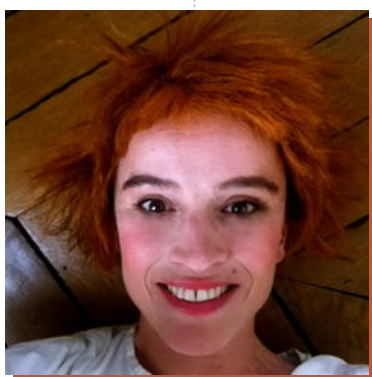

## Thursdays at Legrand Théâtre "Le Monde selon Bulle"

Thursday  
26  
OCTOBER

20H30 | , €

**Avec :** Agathe de la Boulaye

**Mise en scène :** Claude Mathieu de la Comédie française  
Dans son seule-en scène, Agathe de Laboulaye raconte, à travers une panoplie de tableaux et de personnages, l'aventure poétique, chaotique et drôle d'un être atteint d'une irrésistible envie de vivre.

### VIGNERONS ASSOCIES

Philippe & Catherine Pascal / Domaine du Cellier aux Moines  
Domaine historique fondé au 12ème siècle par les moines cisterciens de l'Abbaye de la Ferté, le Cellier aux Moines est situé sur les hauteurs de Givry en côte chalonnoise.

Reconstitué en 2004 par les propriétaires actuels Catherine et Philippe Pascal, le domaine a subi d'importants travaux : restauration des bâtiments, remise en état de la vigne et installation d'une nouvelle cuverie par gravité en 2015. Tous ces efforts lui ont permis de devenir, en une dizaine d'années, une référence incontournable de Givry.